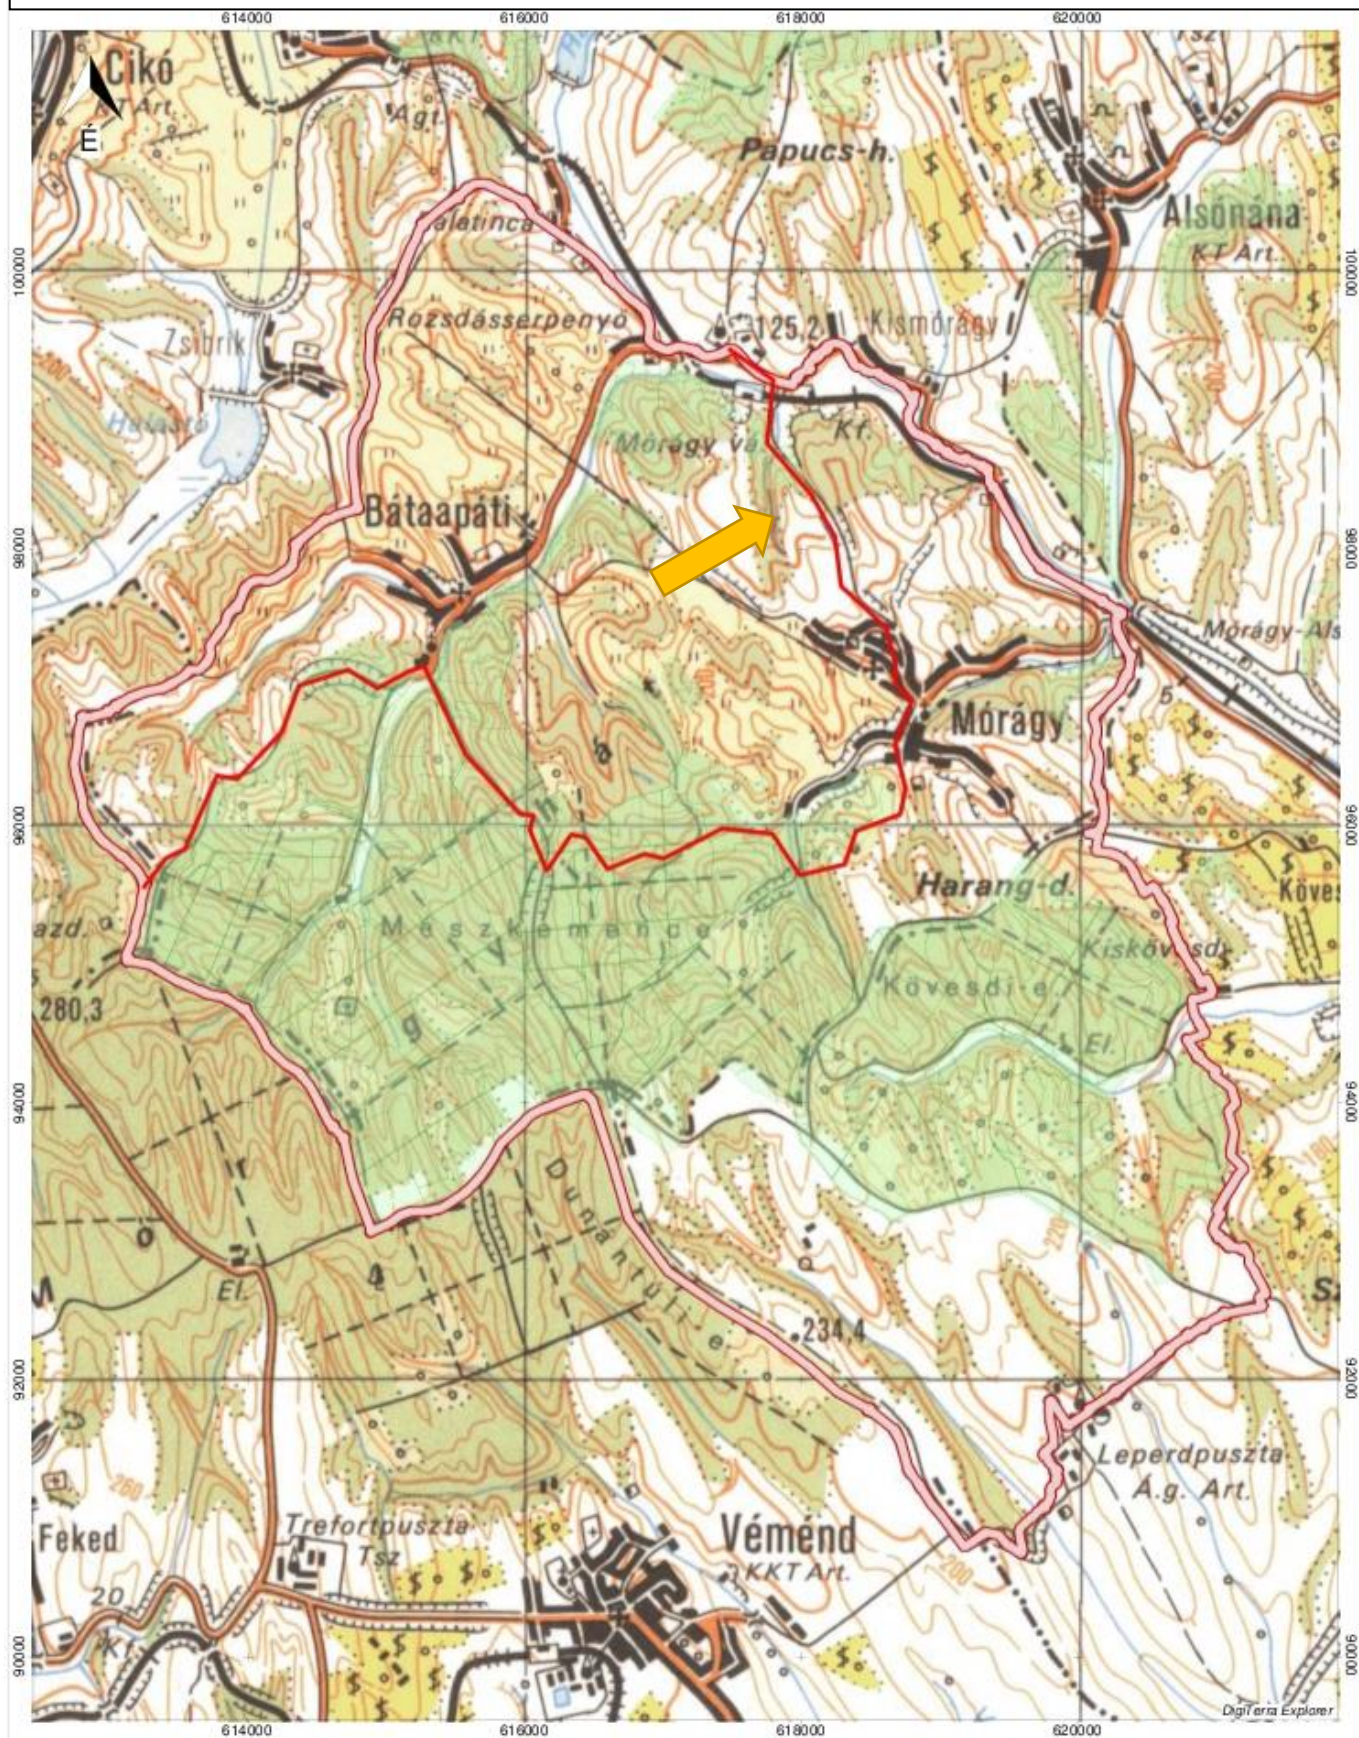

Az erdőlátogatási tilalom (2018. augusztus 27. – szeptember 30.) alatt
9.00 és 15.00 óra között látogatható útvonalak

piros: látogatható útvonalak

Méretarány = 1 : 50000