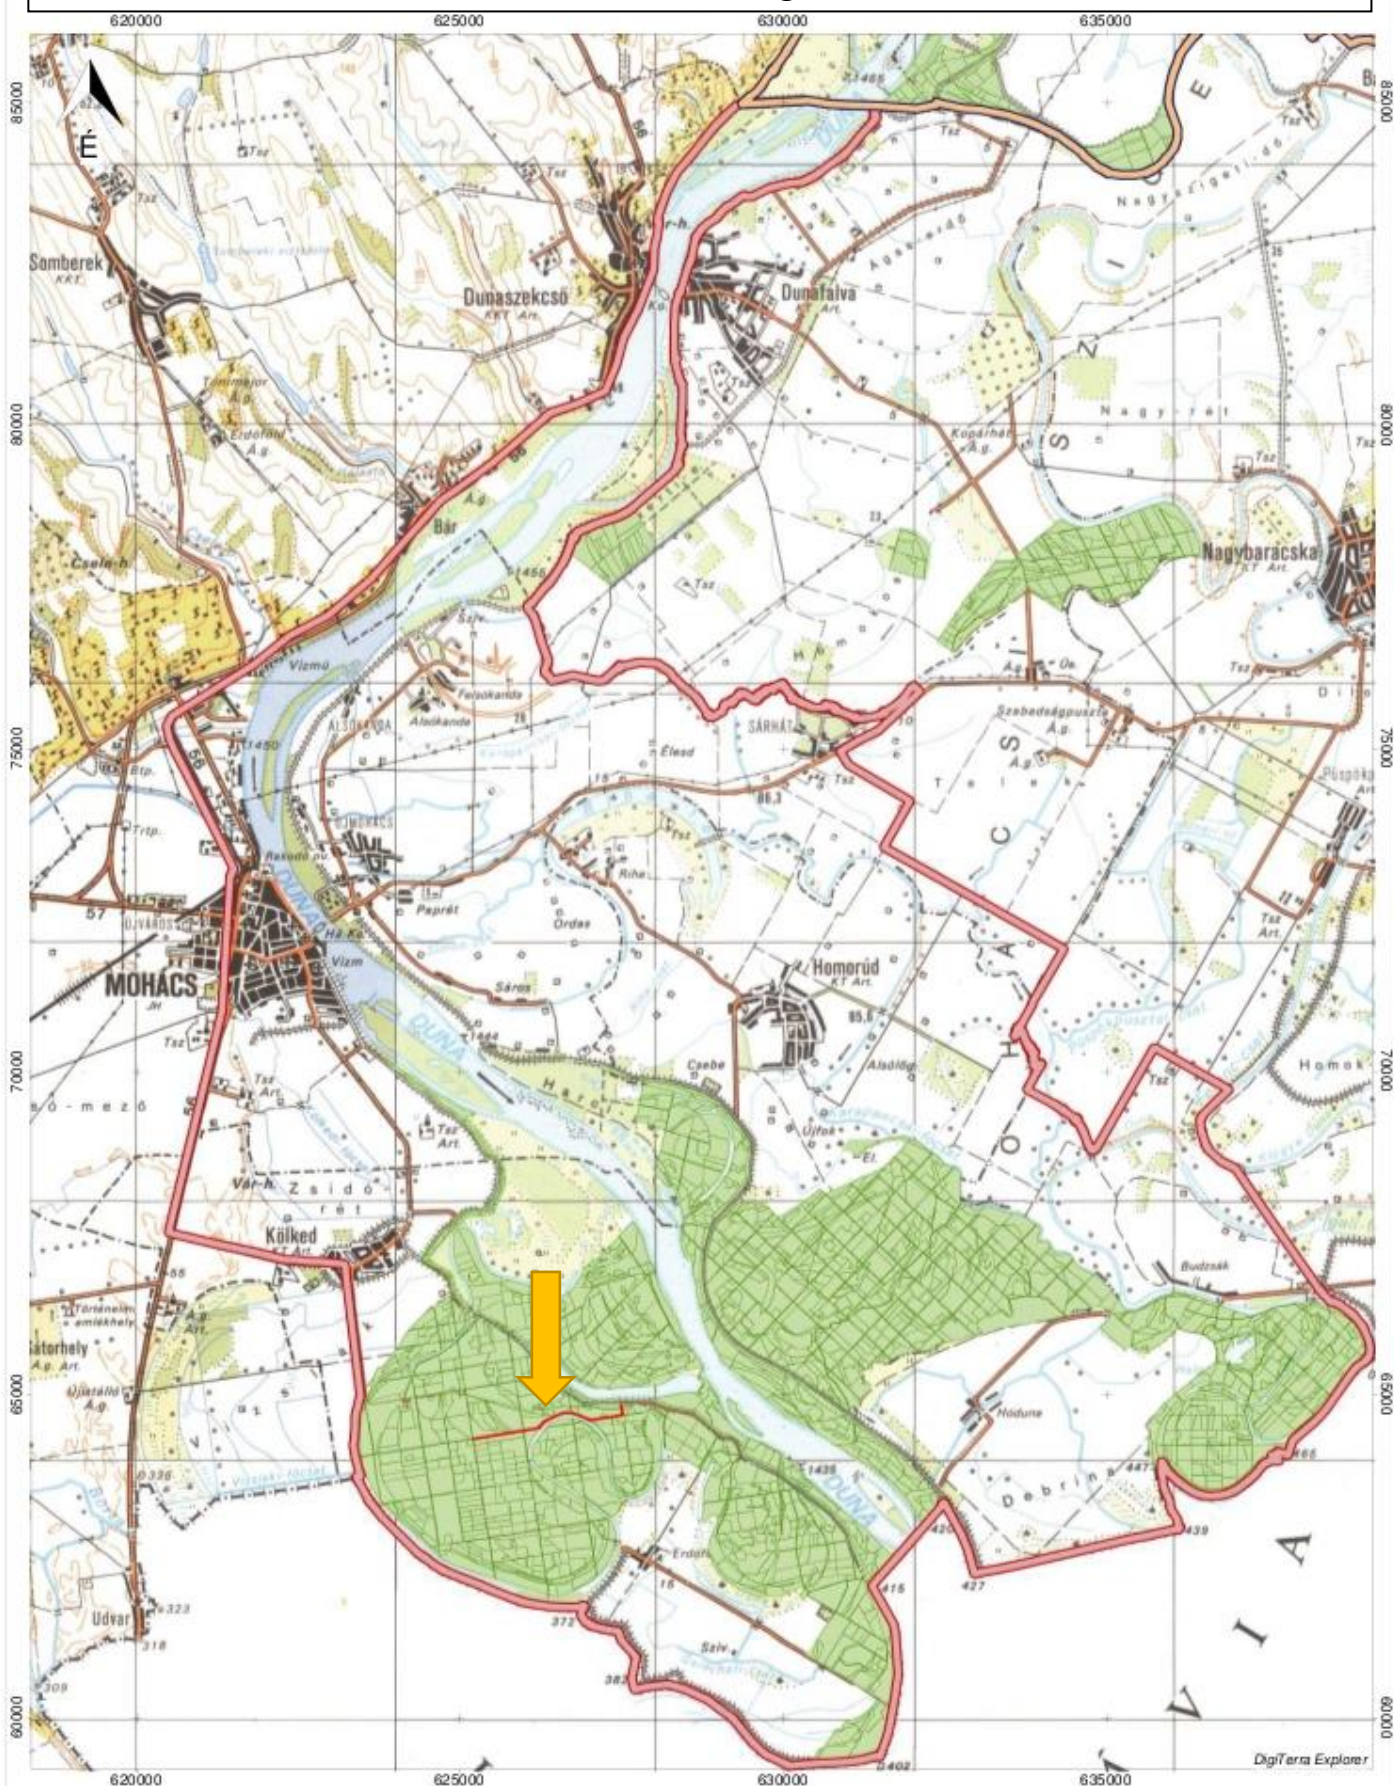

Az erdőlátogatási tilalom (2018. augusztus 27. – szeptember 30.) alatt
9.00 és 15.00 óra között látogatható útvonalak

piros: látogatható útvonalak

Méretarány = 1 : 110000