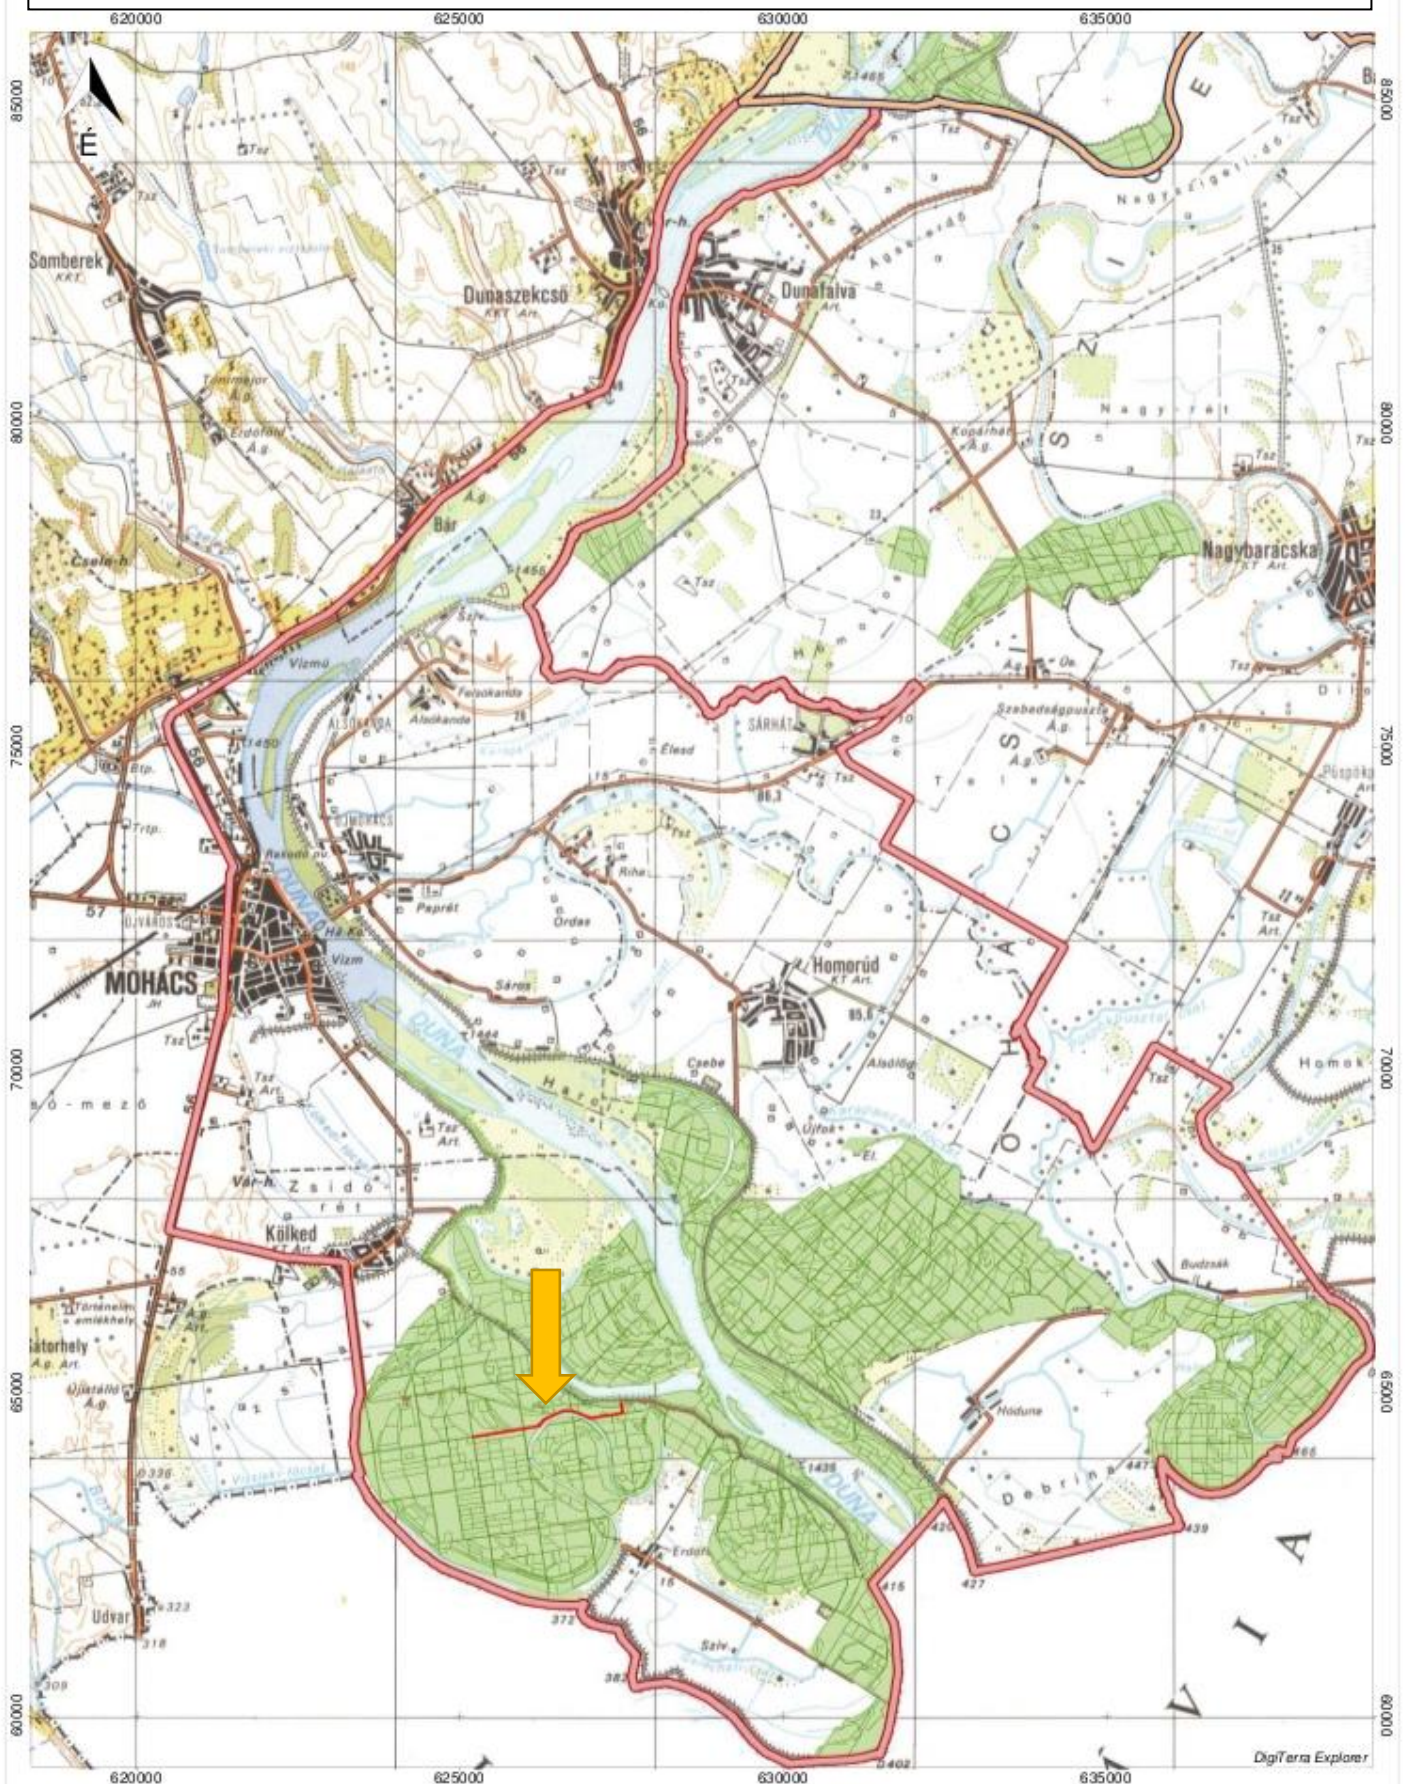

Az erdőlátogatási tilalom (2019. február 4. – március 14.) alatt
8.00 és 17.00 óra között látogatható útvonalak

piros: látogatható útvonalak

Méretarány = 1 : 110000