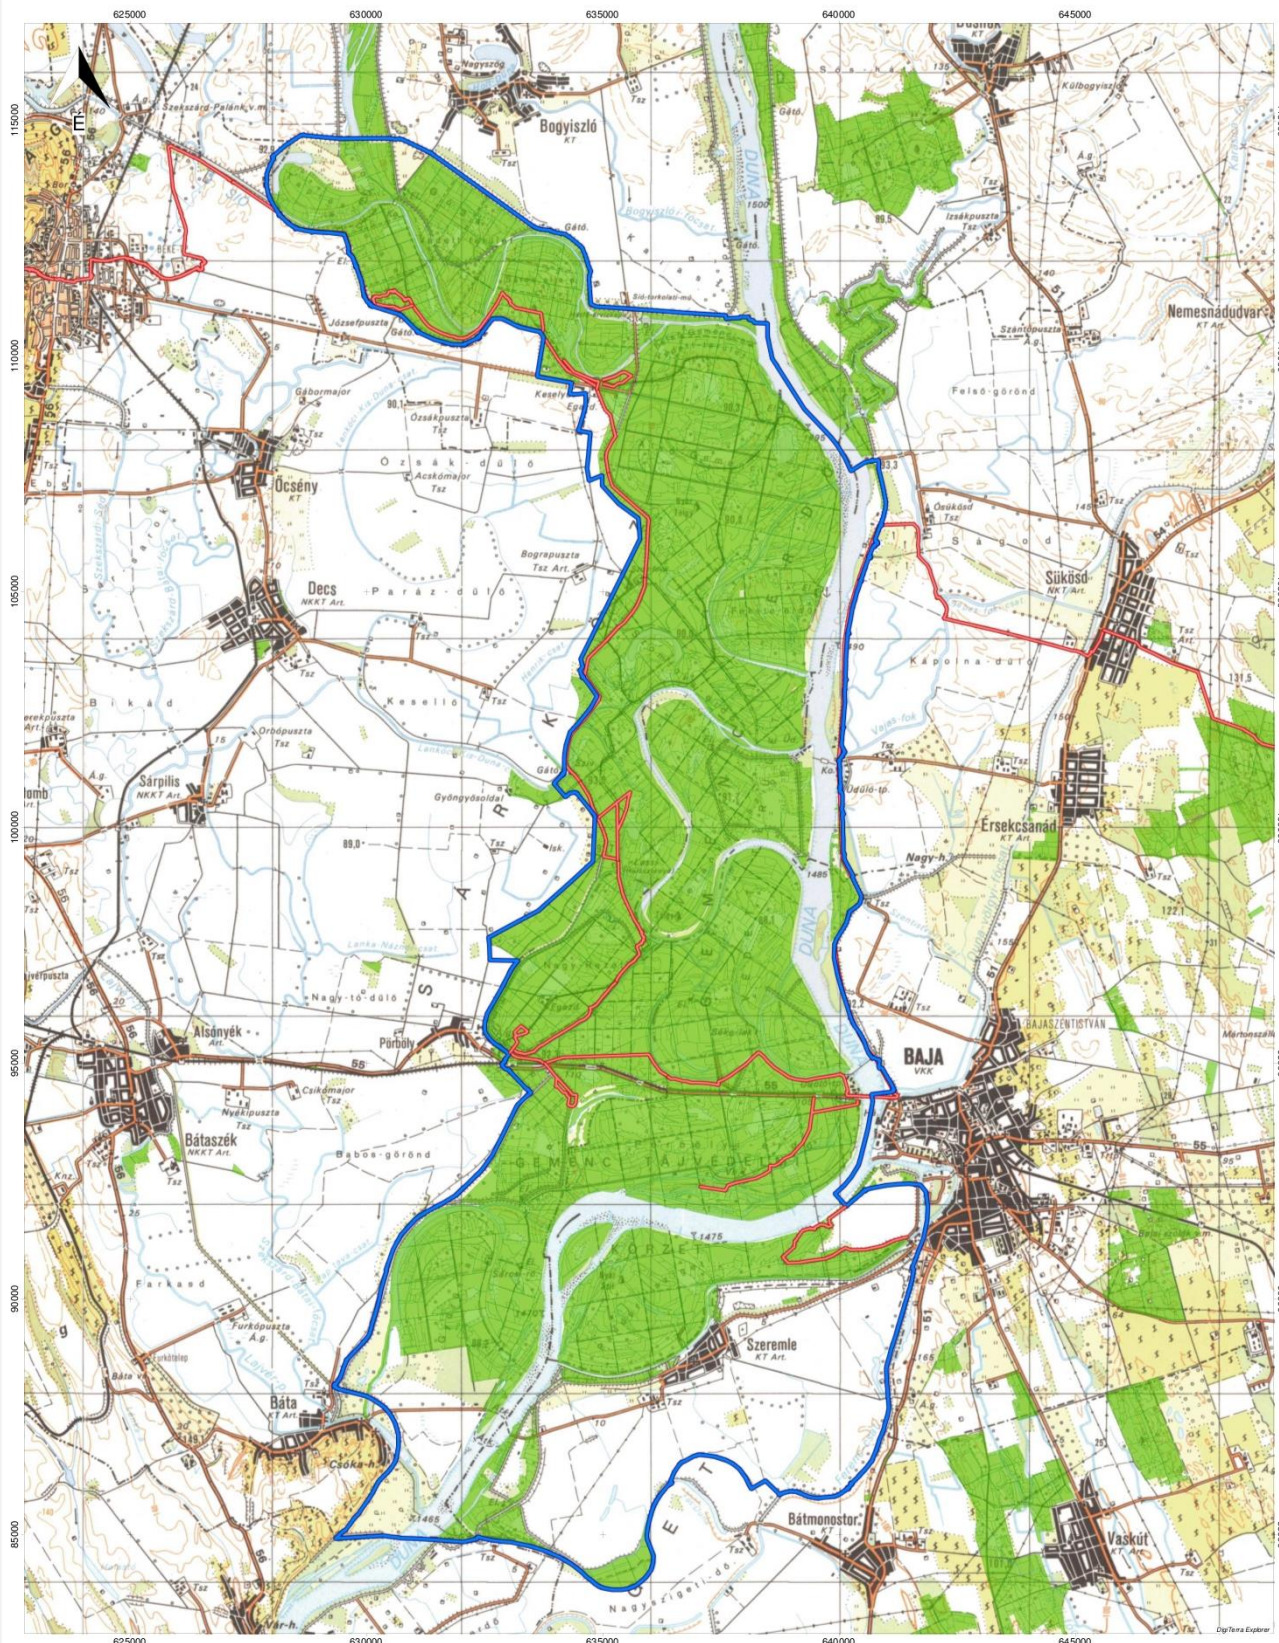

2022. augusztus 26-tól szeptember 30-ig

minden nap 15:00 és másnap reggel 09:00 között

részleges erdőlátogatási tilalom vonatkozik a vadászterület kék vonallal jelzett határán belül
zölddel színezett erdőterületekre.

0 2000 4000 6000 8000 10000 12000
Méterarány = 1 : 70000

17-451250-409
Gemenc