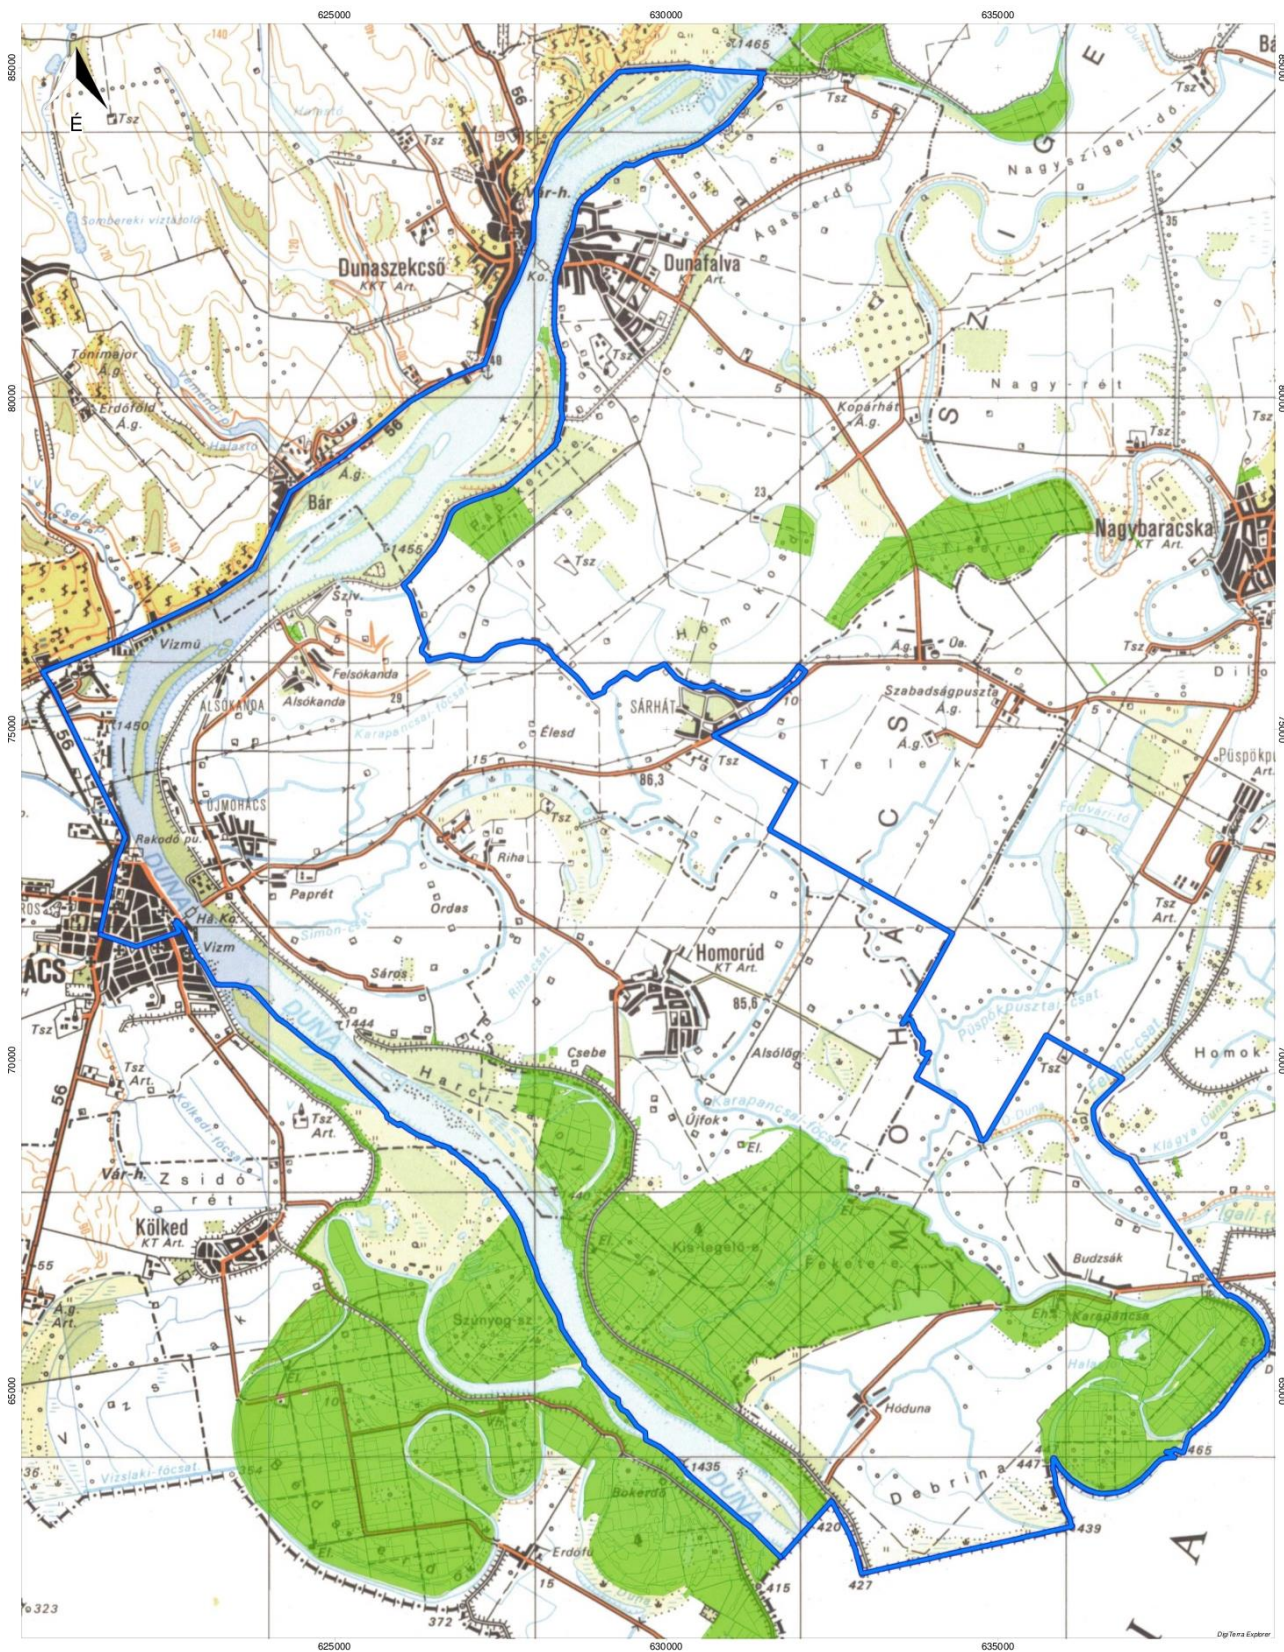

2020. február 3-án 0:00 órától március 13-án 24:00-ig

**teljes erdőlátogatási tilalom**

vonatkozik a vadászterület kék vonallal jelzett határán belül zölddel színezett erdőterületekre.

Méretarány = 1 : 50000