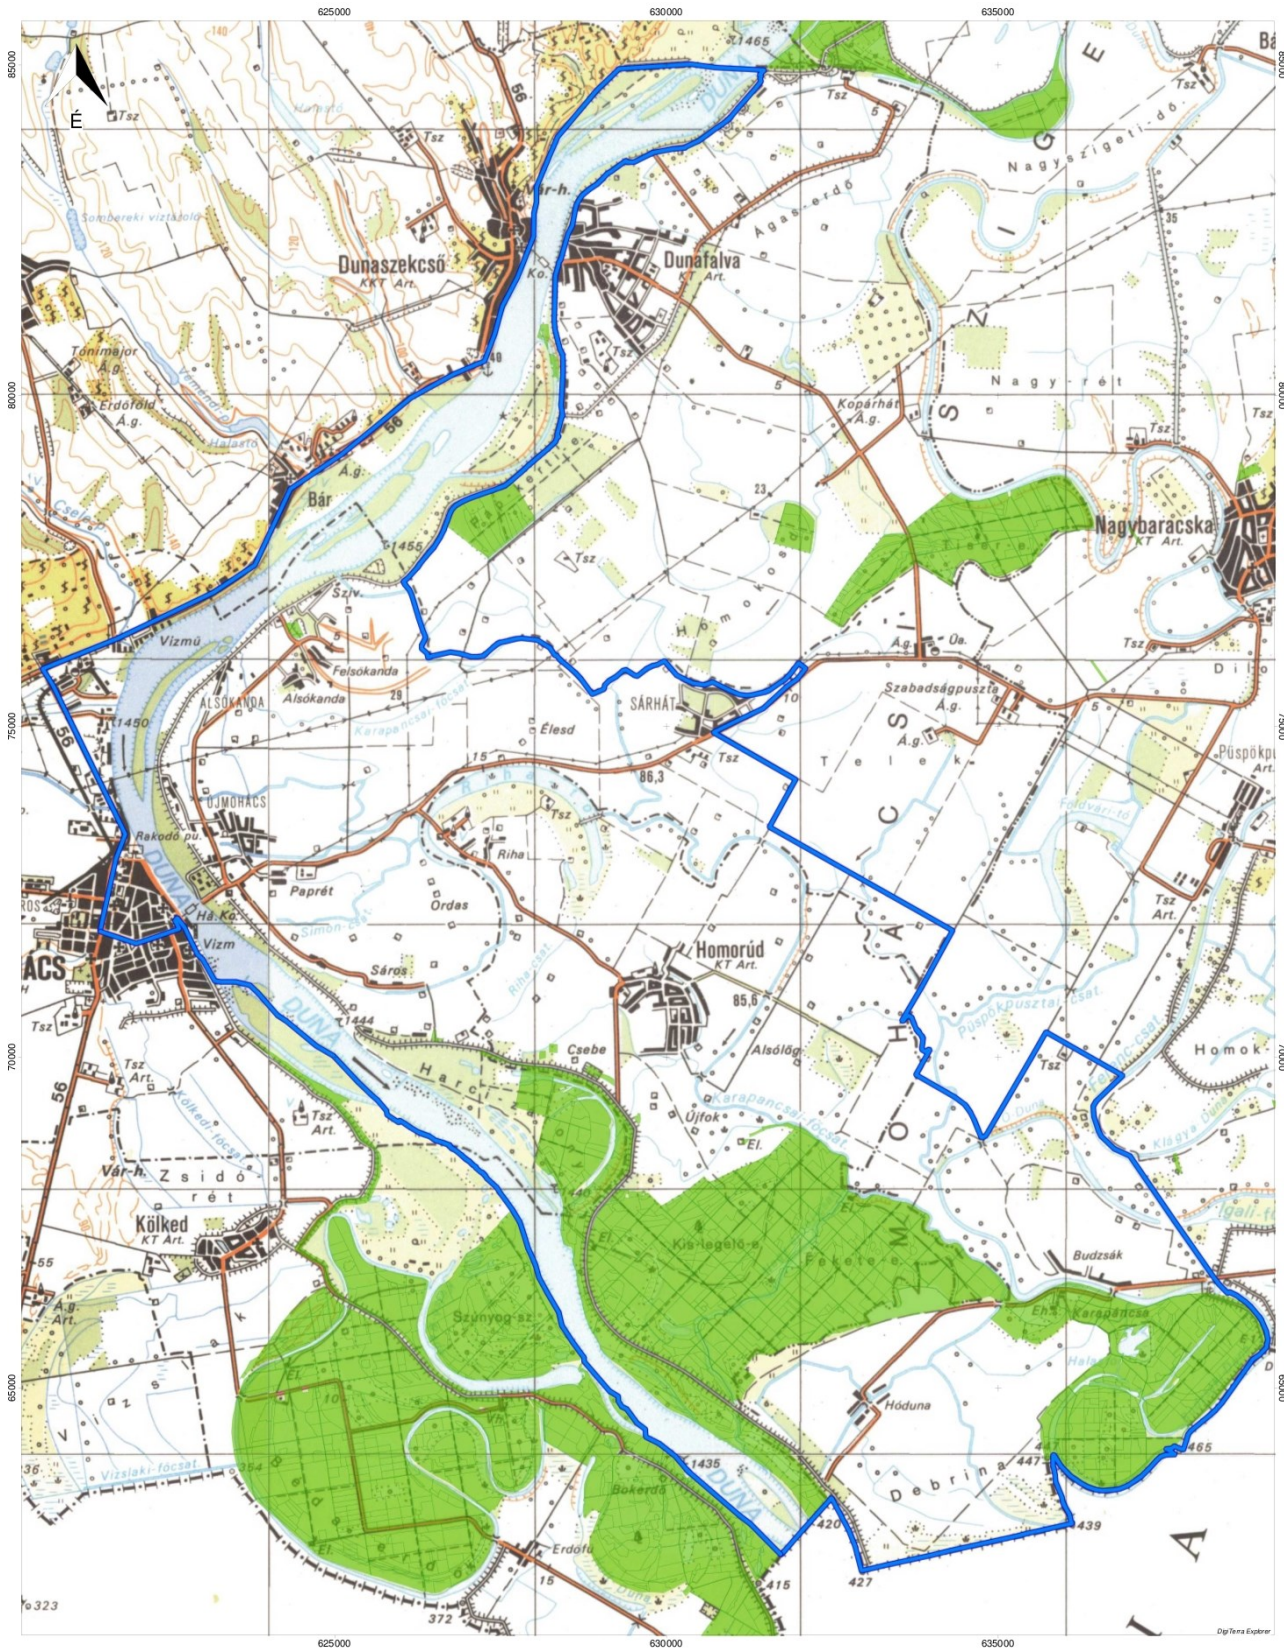

2024. január 29-én 0:00 órától március 10-én 24:00-ig teljes erdőlátogatási tilalom
vonatkozik a vadászterület kék vonallal jelzett határán belül zölddel színezett
erdőterületekre.

0 2000 4000 6000 8000
Méterarány = 1 : 50000